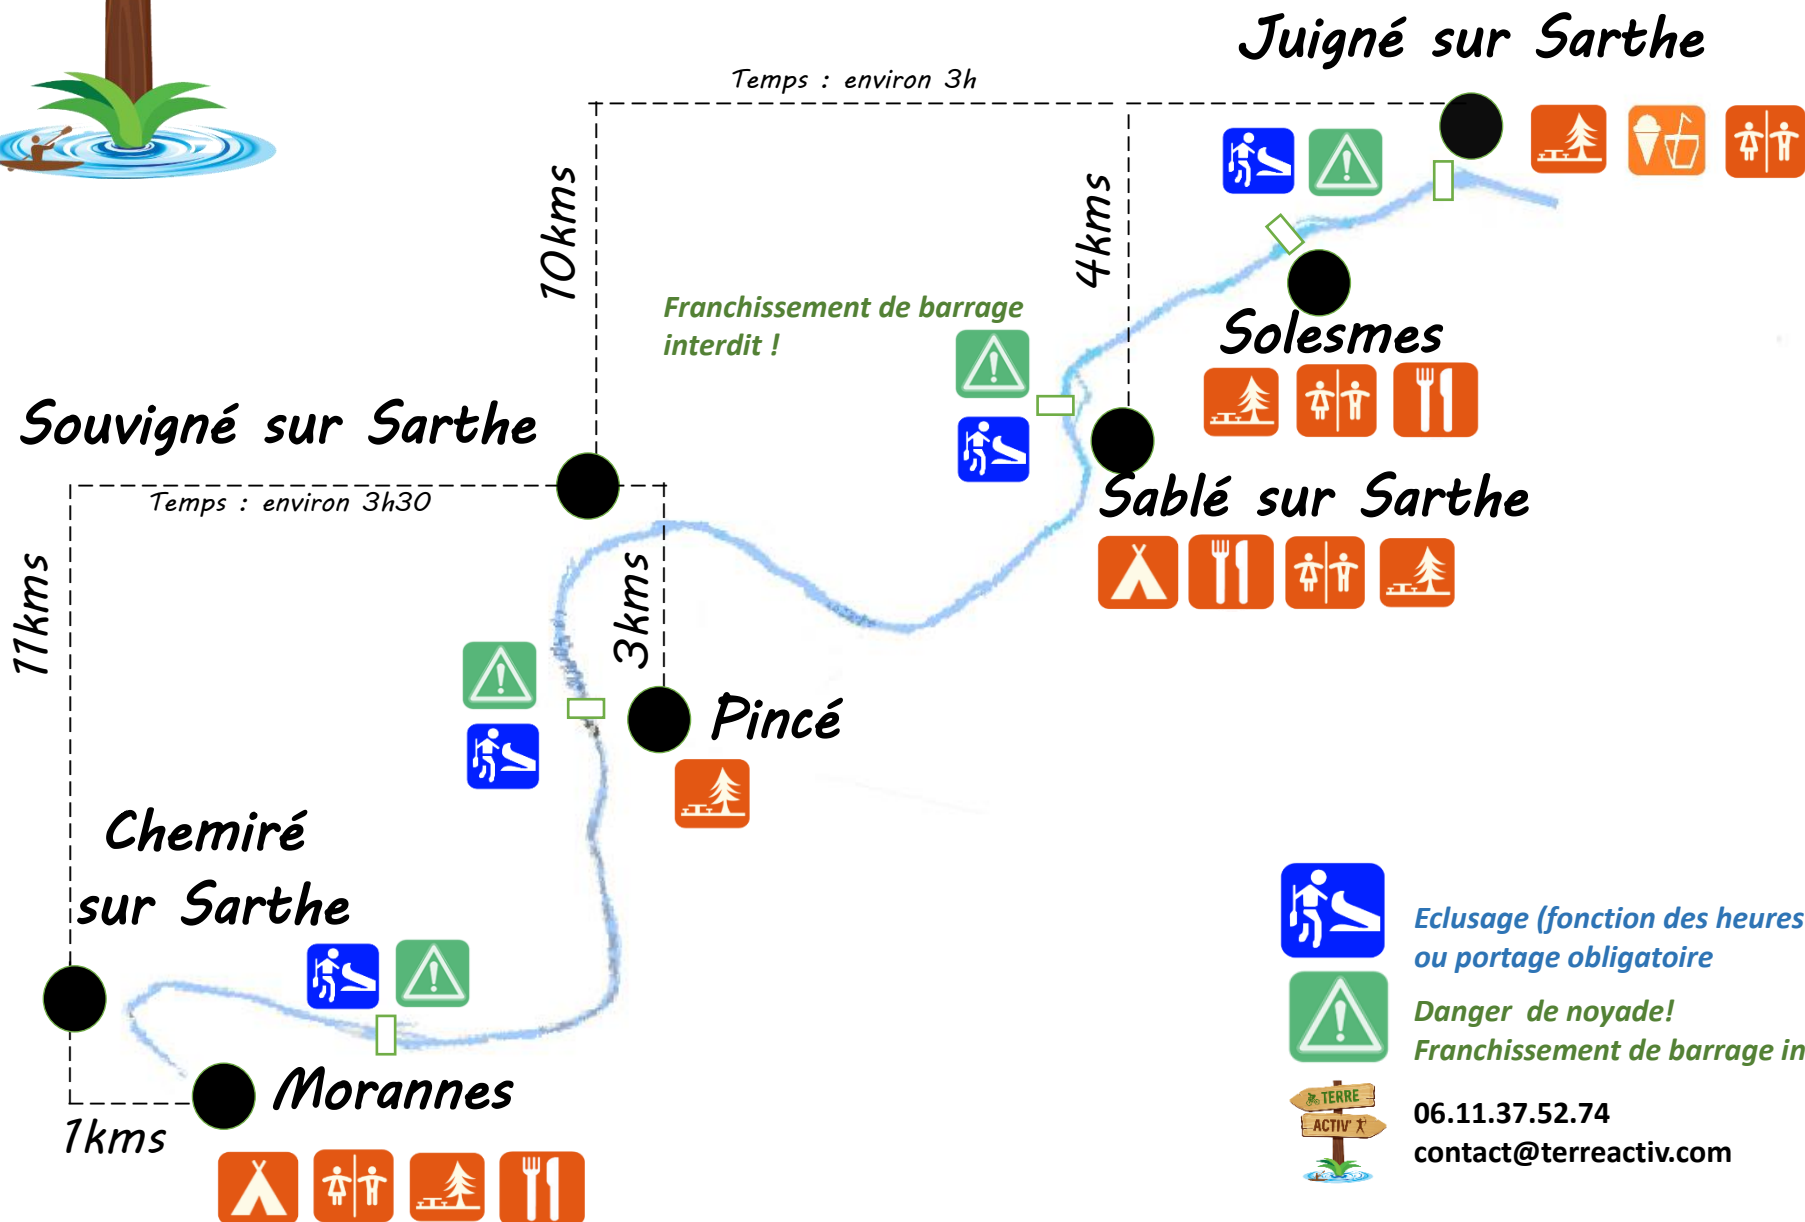

CARTE RIVIERE

Juigné s/Sarthe – Morannes

 Eclusage (fonction des heures d'ouverture ou portage obligatoire)

 Danger de noyade!
Franchissement de barrage interdit !

 06.11.37.52.74
contact@terreactiv.com